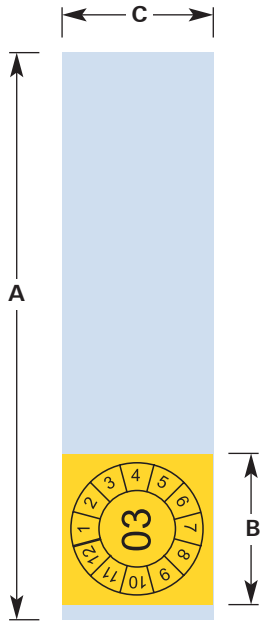

Kabelprüfmarkierer PRM / TPR

Kabelprüfmarkierer PRM/TPR mit dem patentierten idento Andruckteil eignen sich hervorragend zur Dokumentation von Prüfungen auf flexiblen Teilen und Kabeln. Ideal auch zur Prüfanzzeige von ortsveränderlichen Elektrogeräten nach VBG. Kennzeichnung der Prüfung entweder durch Kerbzange oder Bleistift (ZUB-03). Das Schriftfeld wird dann mit der transparenten Folie noch einmal überklebt und dadurch wisch- und kratzfest.

Kerbzange LZ

Bestell-Nr.	Kerbform
LZ 50	▲
LZ 51	●

Die handliche Arbeitshilfe kommt zum einfachen Markieren noch vor dem Ablösen der Plakette vom Träger zum Einsatz. Multitiefe 50 mm, vernickelt.

Kabelprüfmarkierer PRM / TPR

Abbildung 1:1

gelb
TPR 7520-03

braun
TPR 7520-04

pink
TPR 7520-05

grün
TPR 7520-06

orange
TPR 7520-07

blau
TPR 7520-08

Kabelprüfmarkierer/Bogen PRM

Bestell-Nr.	Abmessungen in mm			Stück/Bogen	Farbe
	A	B	C		
PRM 7546..	75	25	46	10	BL, GE, GN, RT

Material:

Transparentes PVC (PV 006), 0,08 mm stark
Schriftfeld farbig
Aufdruck schwarz.

Materialdaten siehe Seite 75